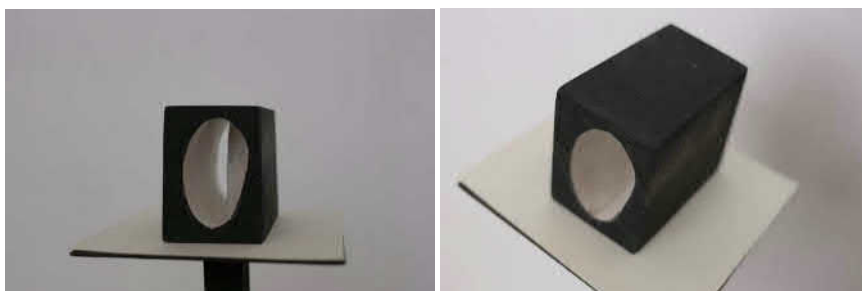

25. Átjáró / Passage /
24 cm x 8 cm x 11 cm.
Gipsz, kő / gypsum, stone /
2011